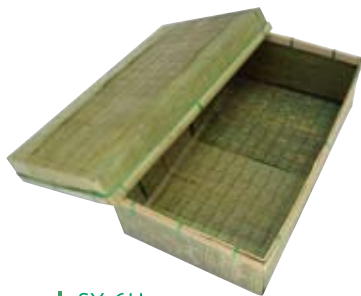

抗菌性に優れ、人々の生活に密着した素材「笹」を容器にしました

笹容器

笹を利用したこれまでにない製品です。
高級感のある素材で、
価格以上の費用対効果を発揮します。

五感で愉しめる
ほのかな笹の香り

8月初旬
発売

SY-6H
本体: 180×120×50mm
ふた: 190×130×20mm
(180入)

SY-7H
本体: 170×100×50mm
ふた: 180×110×20mm
(200入)

SY-18H
本体: 195×135×50mm
ふた: 205×145×20mm
(140入)

SSY-1H
本体: 250×120×50mm
ふた: 260×130×20mm
(144入)

SSY-4H
本体: 220×90×40mm
ふた: 230×100×20mm
(220入)

環境に優しく
リユース可能

可愛いパンダも
大好きな笹♪