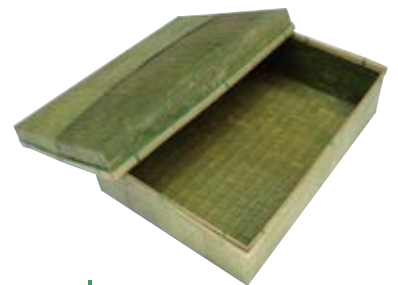

抗菌性に優れ、人々の生活に密着した素材「笹」を容器にしました

笹容器

笹を利用したこれまでにない製品です。
高級感のある素材で、
価格以上の費用対効果を発揮します。

五感で愉しめる
ほのかな笹の香り

8月初旬
発売

SY-6H
本体: 180×120×50mm
ふた: 190×130×20mm
(180入)

SY-7H
本体: 170×100×50mm
ふた: 180×110×20mm
(200入)

SY-18H
本体: 195×135×50mm
ふた: 205×145×20mm
(140入)

SSY-1H
本体: 250×120×50mm
ふた: 260×130×20mm
(144入)

SSY-4H
本体: 220×90×40mm
ふた: 230×100×20mm
(220入)

環境に優しく
リユース可能

可愛いパンダも
大好きな笹♪