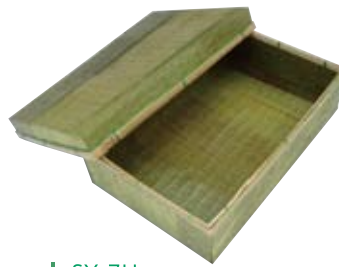

抗菌性に優れ、人々の生活に密着した素材「笹」を容器にしました

笹容器

笹を利用したこれまでにない製品です。
高級感のある素材で、
価格以上の費用対効果を発揮します。

五感で愉しめる
ほのかな笹の香り

8月初旬
発売

SY-6H
本体: 180×120×50mm
ふた: 190×130×20mm
(180入)

SY-7H
本体: 170×100×50mm
ふた: 180×110×20mm
(200入)

SY-18H
本体: 195×135×50mm
ふた: 205×145×20mm
(140入)

SSY-1H
本体: 250×120×50mm
ふた: 260×130×20mm
(144入)

SSY-4H
本体: 220×90×40mm
ふた: 230×100×20mm
(220入)

環境に優しく
リユース可能

可愛いパンダも
大好きな笹♪