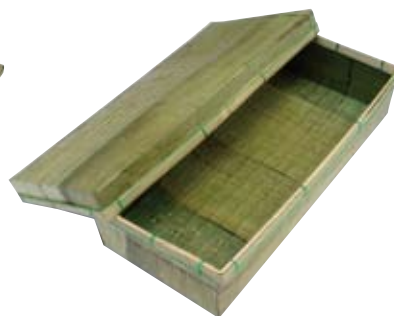

抗菌性に優れ、人々の生活に密着した素材「笹」を容器にしました

笹容器

笹を利用したこれまでにない製品です。
高級感のある素材で、
価格以上の費用対効果を発揮します。

五感で愉しめる
ほのかな笹の香り

8月初旬
発売

SY-6H
本体: 180×120×50mm
ふた: 190×130×20mm
(180入)

SY-7H
本体: 170×100×50mm
ふた: 180×110×20mm
(200入)

SY-18H
本体: 195×135×50mm
ふた: 205×145×20mm
(140入)

SSY-1H
本体: 250×120×50mm
ふた: 260×130×20mm
(144入)

SSY-4H
本体: 220×90×40mm
ふた: 230×100×20mm
(220入)

環境に優しく
リユース可能

可愛いパンダも
大好きな笹♪