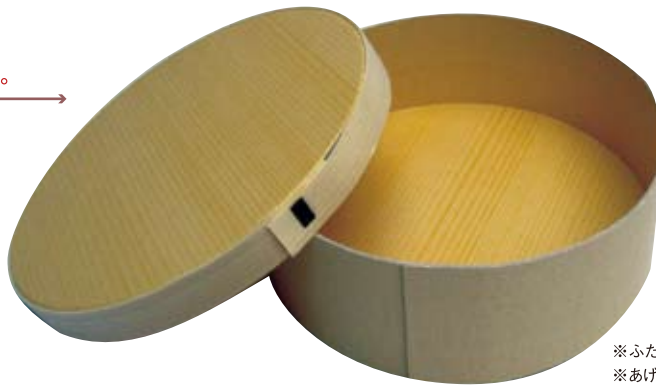

紙わっぱ容器

1c/sから受注可能です

PWH-φ117
本体 φ117×35(28)
ふた φ122×13
(225入)

PWH-φ140
本体 φ140×28(21)
ふた φ144×13
(180入)

※受注生産
※あげ底

洋菓子・お土産ものなどに
蓋はしっかり閉められる
かぶせ蓋を使用しています。

PWH-φ100
本体 φ100×70(63)
ふた φ104×13
(150入)

PWH-4.2(C)
本体 φ123×30(20)
ふた φ130×13
(192入)

PWH-4.2(N)
本体 φ123×47(37)
ふた φ130×13
(120入)

※ふた側面:経木使用
※あげ底

お弁当などの使い捨て容器などに
コストを抑えた
しぼり蓋を使用しています。

PWH-φ148
本体 φ148×41(33)
ふた φ158×11
(116入)

PWH-φ154
本体 φ154×50.5(42)
ふた φ164×11
(90入)

※しぼり蓋

見た目では分からない位、 精巧に作られた紙わっぱ容器の登場です。