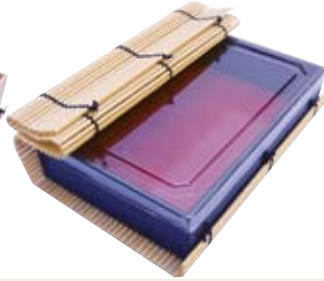

## 軽い! 使いやすい!! まるで本物のような上質感

一見、本物のようにしか見えないすだれ箱が誕生いたしました。

天然のすだれ容器では完備出来なかった、食材の直載せや、食材を美しく魅せる透明ふたの採用など  
使い手のニーズにトコトンお応えしました。素材はケミカル、風合いは天然風。新しいresinaの提案です。

※透明ふた別

**PSY-169B (茶)**  
169×115×37mm  
(300入/30P×10)

**PSY-169BK (黒)**  
169×115×37mm  
(300入/30P×10)  
※受注生産:1,200個～

**PSY-169P (ピンク)**  
169×115×37mm  
(300入/30P×10)  
※受注生産:1,200個～

**PSY-169T (ベージュ)**  
169×115×37mm  
(300入/30P×10)  
※受注生産:1,200個～

**PSY-206B (茶)**  
206×70×37mm  
(480入/60P×8)