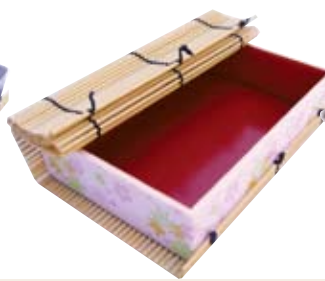

## 軽い! 使いやすい!! まるで本物のような上質感

一見、本物のようにしか見えないすだれ箱が誕生いたしました。

天然のすだれ容器では完備出来なかった、食材の直載せや、食材を美しく魅せる透明ふたの採用など  
使い手のニーズにトコトンお応えしました。素材はケミカル、風合いは天然風。新しいresinaの提案です。

※透明ふた別

**PSY-169B (茶)**  
169×115×37mm  
(300入/30P×10)

**PSY-169BK (黒)**  
169×115×37mm  
(300入/30P×10)  
※受注生産:1,200個～

**PSY-169P (ピンク)**  
169×115×37mm  
(300入/30P×10)  
※受注生産:1,200個～

**PSY-169T (ベージュ)**  
169×115×37mm  
(300入/30P×10)  
※受注生産:1,200個～

**PSY-206B (茶)**  
206×70×37mm  
(480入/60P×8)