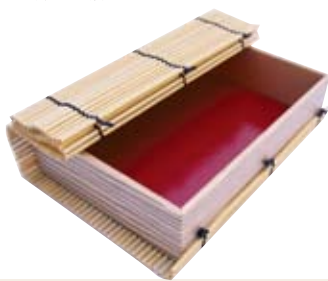

# プラスダレ 容器 のご案内

## 軽い! 使いやすい!! まるで本物のような上質感

一見、本物のようにしか見えないすだれ箱が誕生いたしました。

天然のすだれ容器では完備出来なかった、食材の直載せや、食材を美しく魅せる透明ふたの採用など  
使い手のニーズにトコトンお応えしました。素材はケミカル、風合いは天然風。新しいresinaの提案です。

※透明ふた別

**PSY-169B (茶)**  
169×115×37mm  
(300入/30P×10)

**PSY-169BK (黒)**  
169×115×37mm  
(300入/30P×10)  
※受注生産:1,200個～

**PSY-169P (ピンク)**  
169×115×37mm  
(300入/30P×10)  
※受注生産:1,200個～

**PSY-169T (ベージュ)**  
169×115×37mm  
(300入/30P×10)  
※受注生産:1,200個～

**PSY-206B (茶)**  
206×70×37mm  
(480入/60P×8)